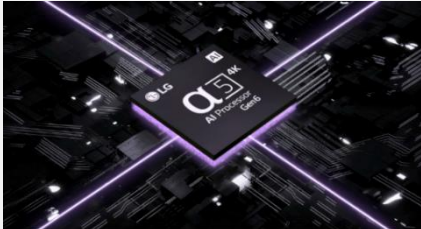

www.lg.com/fr

Processeur α5 AI Gen6 4K

Développé par LG, le processeur α5 AI Gen6 4K est le cerveau de votre téléviseur. Les qualités d'image et de son sont optimisées : les couleurs sont plus riches, les scènes plus détaillées et les sons plus nets.