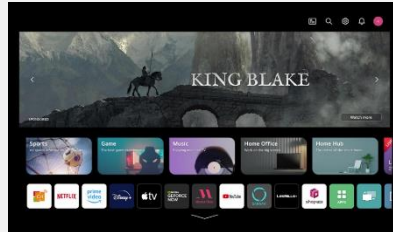

www.lg.com/fr

Processeur α5 AI Gen6 4K

Développé par LG, le processeur α5 AI Gen6 4K est le cerveau de votre téléviseur. Les qualités d'image et de son sont optimisées : les couleurs sont plus riches, les scènes plus détaillées et les sons plus nets.

WebOS 23

WebOS 23 offre une expérience TV totalement optimisée. Fluide, rapide et puissant, l'accueil vous permet d'accéder instantanément à tous vos contenus par thème, grâce aux Quick Cards, et à vos applications préférées (Netflix, Amazon Prime Video, Disney +,...)

Un TV Design

Découvrez des bords d'écran fins et un TV avec une épaisseur de seulement 6cm. Sublimez votre intérieur que ce soit sur meuble ou en accroche murale.

Le maximum du streaming

Trouvez pratiquement tout ce que vous voulez regarder sur les applications de streaming disponibles. Avec Netflix, Disney+, Amazon Prime, Apple TV+, Canal+... quelque chose d'incroyable vous attend.